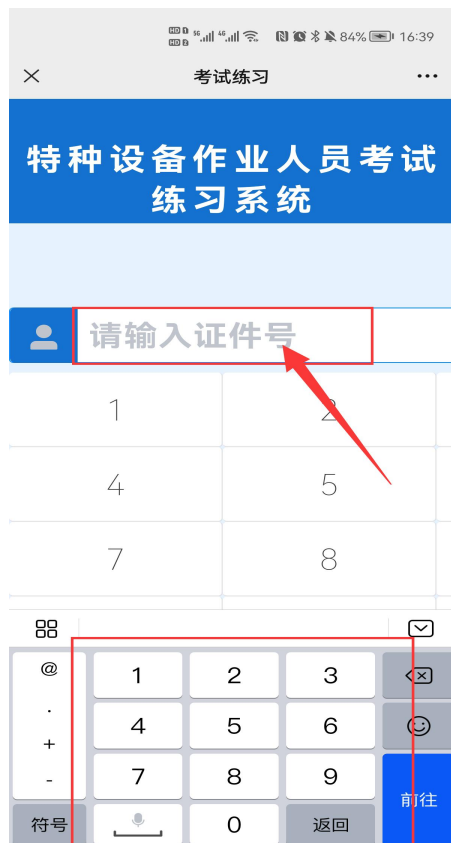

特种设备作业人员理论模拟题练习流程

第一步：

关注“池州特检”微信公众号

微信扫码关注

第二步：

按图示点击：其他服务→考试练习系统

第三步：点击“继续访问”

第四步：点击箭头所指空白处，弹出手机自带键盘，输入身份证号

第五步：选择自己对应的报名考试项目，点击“开始练习”

每次模拟练习题 50 题，考生练习完后应退出重新登录，重新获取模拟题反复练习。