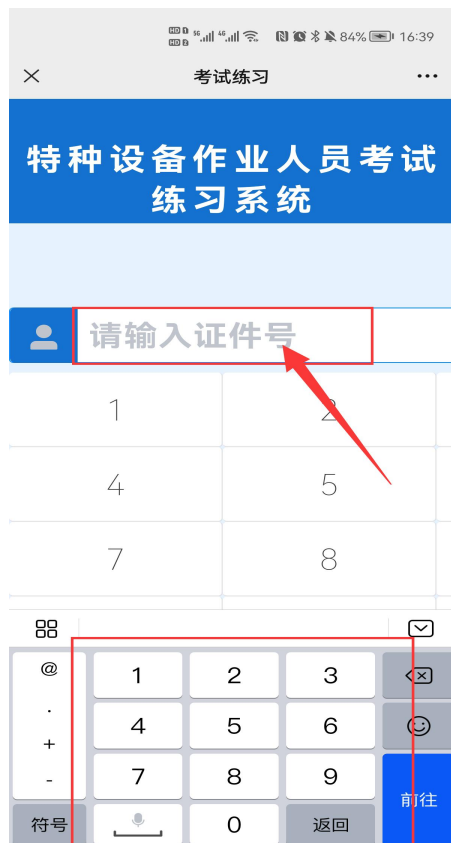

# 特种设备作业人员理论模拟题练习流程

第一步：

关注“池州特检”微信公众号

微信扫码关注

第二步：

按图示点击：其他服务→考试练习系统

第三步：点击“继续访问”

第四步：点击箭头所指空白处，弹出手机自带键盘，输入身份证号

第五步：选择自己对应的报名考试项目，点击“开始练习”

每次模拟练习题 50 题，考生练习完后应退出重新登录，重新获取模拟题反复练习。