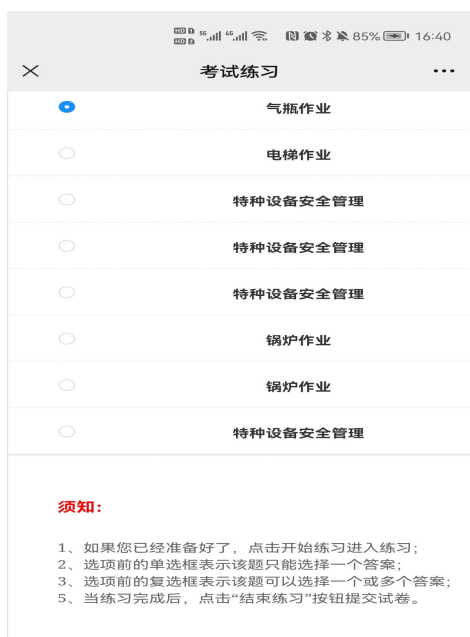

第五步：选择自己对应的报名考试项目，点击“开始练习”

每次模拟练习题 50 题，考生练习完后应退出重新登录，重新获取模拟题反复练习。